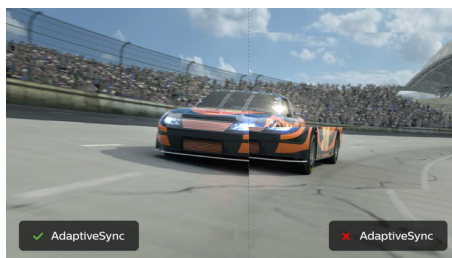

Tehnologija prilagodljive sinhronizacije

Pri igranju iger se ne bi smeli ukvarjati z izbiro med netekočim igranjem ali preskakovanjem slike. Tehnologija prilagodljive sinhronizacije, hitro osveževanje in izjemna odzivnost skoraj pri vseh hitrostih sličic omogočajo tekoče delovanje brez artefaktov.

242V8LA/00