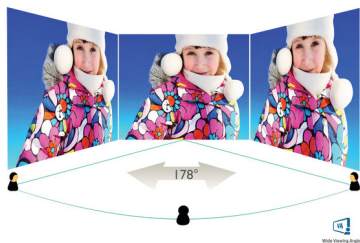

PHILIPS

LCD-monitor
Serija V 24 (diagonala 23,8"/60,5 cm), 1920 x 1080 (Full HD)

Značilnosti

Zaslon VA

Philpsov LED-zaslon VA ima napredno tehnologijo za večdomensko navpično poravnavo, ki zagotavlja izjemno visoko statično kontrastno razmerje za izredno živahne in svetle slike. Zlahka zmore standardne pisarniške aplikacije in je idealen za fotografije, brskanje po spletu, filme, igre in zahtevne grafične aplikacije. Optimirana tehnologija za upravljanje slikovni pik omogoča izjemno širok 178-stopinjski kot gledanja in jasno sliko.

Način EasyRead

Način EasyRead omogoča branje kot na papirju

Specifikacije

Slika/zaslon

- Tip LCD-zaslona: LCD VA
- Vrsta osvetlitve ozadja: Sistem W-LED
- Velikost zaslona: 23,8 palca/60,5 cm
- Premaz zaslona: Proti bleščanju, trdota 3H, 25-odstotna zameglitev
- Učinkovito vidno področje: 527 (V) x 296,5 (N)
- Razmerje stranic: 16 : 9
- Maksimalna ločljivost: 1920 x 1080 pri 75 Hz*
- Gostota slikovnih pik: 93 ppi
- Odzivni čas (običajno): 4 ms (med sivinskimi odtenki)*
- Svetlost: 250 cd/m²
- Kontrastno razmerje (običajno): 3000:1
- SmartContrast: Dinamično kontrastno razmerje Mega Infinity
- Razmik med točkami: 0,2745 x 0,2745 mm
- Kot gledanja: 178° (V)/178° (N), pri C/R > 10
- Brez migetanja
- Barve zaslona: 16,7 M
- Frekvenca osveževanja: 30–85 kHz (V)/48–75 Hz (N)
- Način zmanjšanja modre svetlobe
- EasyRead
- sRGB
- Prilagodljiva sinhronizacija