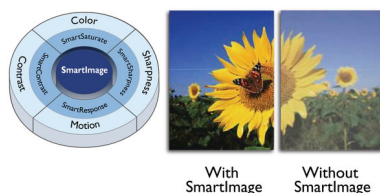

SmartImage

SmartImage je ekskluzivna vodilna Philipsova tehnologija, ki analizira na zaslonu prikazano vsebino in zagotavlja optimalno kakovost prikaza. S tem uporabniku prijaznim vmesnikom lahko izberete različne načine, na primer delovni, slikovni, filmski, igralni, varčevalni ali drug način, ki ustrezajo aplikaciji v uporabi. Glede na izbor tehnologija SmartImage dinamično izboljša kontrast, barvno nasičenost in ostrino slike ali videa za najkakovostnejši prikaz. Varčevalni način omogoča izjemno varčno porabo energije. Vse v realnem času in s pritiskom na en sam gumb!